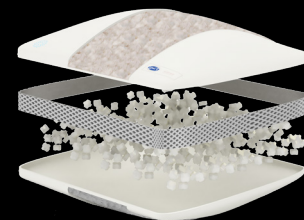

FUSION COMBI PILLOW

- Unik blanding af bløde dun, støttende og patenterede PLUS+ formede visco elastiske skum clusters samt fugt regulerende Smart fibers.
- Højde: Justerbar højde (mængden af PLUS+ clusters kan let reduceres i kernen)
- Størrelse: 56 x 59 x 4 cm.
  Passer til 60 x 63/70 cm pudebetræk
- Øvre kammer: 60% andedun. Bæreevne: 400
- Midten: PLUS+ visco elastiske skum clusters
- Nederste kammer: Smart fibers

- Unique combination of soft and cozy down material, patented and supportive PLUS+ shaped visco elastic foam clusters and moisture regulating Smart fibers.
- Height: Adjustable height (the volume of PLUS+ clusters in the core can be easily reduced)
- Size: 56 x 59 x 4 cm
  Fits 60 x 63/70 cm pillow case
- Upper chamber: 60% duck down. Filling power: 400
- Core: PLUS+ visco elastic foam clusters
- Lower chamber: Smart fibers